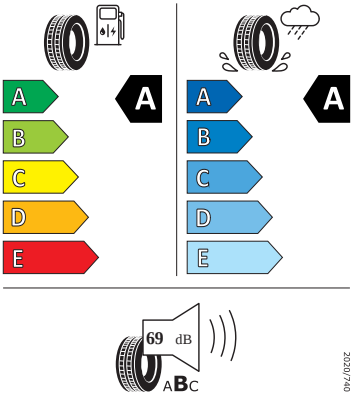

- Hankook 215/55 R17

Hankook

1029114

215/55R17 94 W

C1