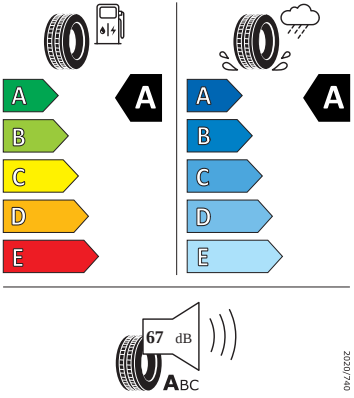

Bezpečnost, funkčnost, komfort

- Front Assist - s upozorněním a zabrzděním při hrozící kolizi s vozidly, chodci a cyklisty

Energetické štítky pneumatik

- Goodyear 215/55 R17

GOODYEAR

584482

215/55R17 94 W

C1