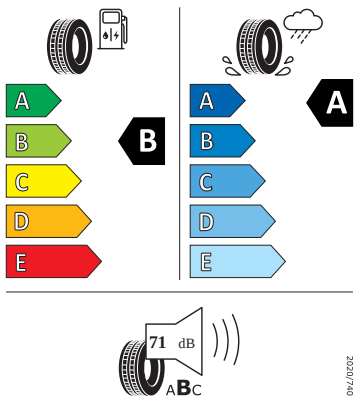

Motor a převodovka

- Systém Start/Stop

Vnitřní vybavení

- Multifunkční vyhřívání kožený volant s pádly

Energetické štítky pneumatik

- Bridgestone 205/50 R17

BRIDGESTONE 13650

205/50 R17 89 V C1