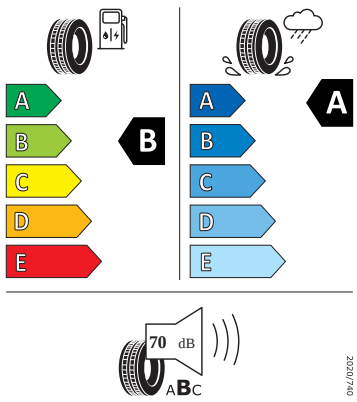

2020/740

- NEXEN 205/50 R17

NEXENTIRE 16109

205/50R17 89 V C1

2020/740

- Goodyear 205/50 R17

GOODYEAR 546233

205/50R17 89 V C1