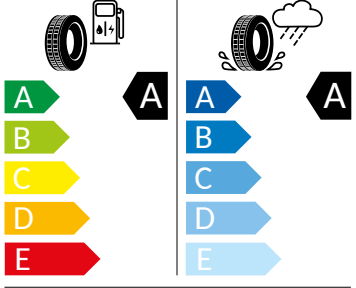

185/65 R15 C1

EU/2007/40