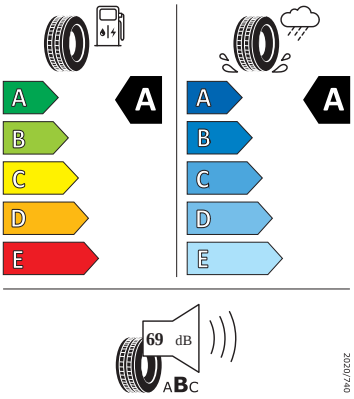

185/65 R 15 88 H

C1

2020/740

- Kumho 185/65 R15

KUMHO ES31

2259623

185/65R15 88 H

C1