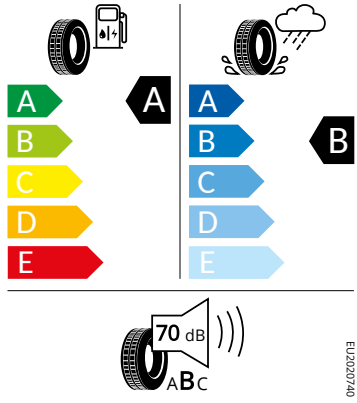

## Energetické štítky pneumatik

- Continental 185/65 R15

Continental 0314699

185/65 R15 C1

- Continental 185/65 R15

Continental 0358474

185/65 R15 C1

- Goodyear 185/65 R15