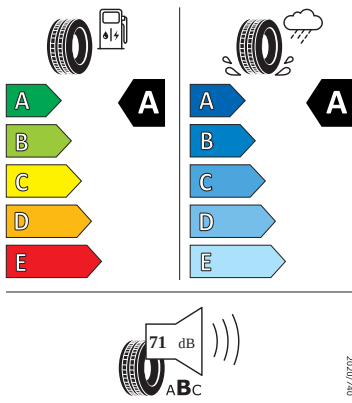

KUMHO

2373051

205/55 R16 91 V

C1