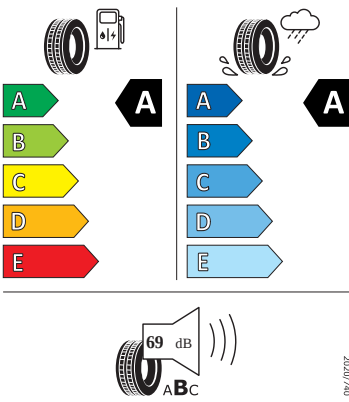

- Hankook 235/55 R19

Hankook

1029031

235/55R19 101 T

C1

2020/740