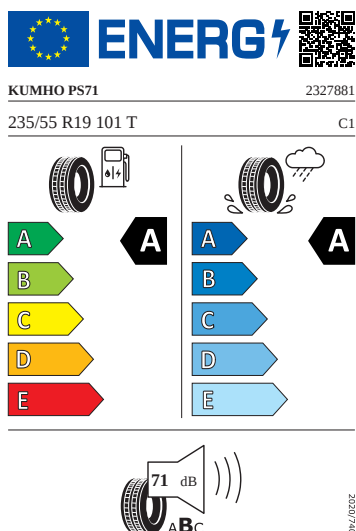

Sedadla

- Potahy sedadel - látka
- Výškově nastavitelná přední sedadla
- Zadní nedělený sedák, sklopné dělené opěradlo (60:40)
- Tři výškově nastavitelné opěrky hlavy vzadu
- Výškově nastavitelné přední opěrky hlavy
- Manuálně nastavitelná bederní opěrka v předních sedadlech
- Vyhřívání přední sedadla

Infotainment

- Digitální asistentka Laura - hlasové ovládání
- DAB - digitální radiopřijem
- 2x USB-C vpředu (nabíjecí výkon až 15 W)
- 8 reproduktorů
- Bezdrátový SmartLink
- Bluetooth
- Navigační systém

Kola a pneumatiky

- Proteus 19" stříbrná
- Krytky šroubů kol
- Kontrola tlaku v pneumatikách
- Pneumatiky 235/55 R19 101T vpředu, 255/50 R19 103T vzadu

Vnější výbava

- Nápis na kapotě a na pátých dveřích v odstínu Dark Chrome
- Střešní nosič - černý
- Vnější zpětná zrcátka elektricky nastavitelná a sklopná, vyhřívání a automaticky odclonitelné u řidiče
- LED přední světlomety
- Stěrač zadního okna s ostřikovačem
- LED zadní světla
- Ukazatel stavu kapaliny ostřikovačů
- Příprava pro tažné zařízení
- Parkovací senzory vpředu

Vnitřní vybavení

- Multifunkční kožený vyhřívání volant

Energetické štítky pneumatik

- Kumho 235/55 R19

- Kumho 255/50 R19