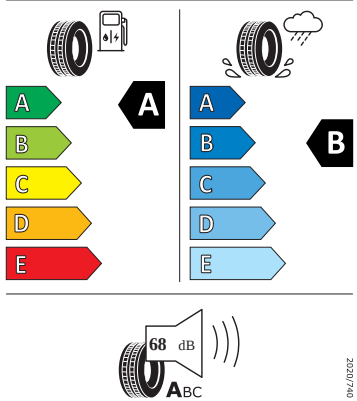

MICHELIN

131509

205/55R16 91 H

C1