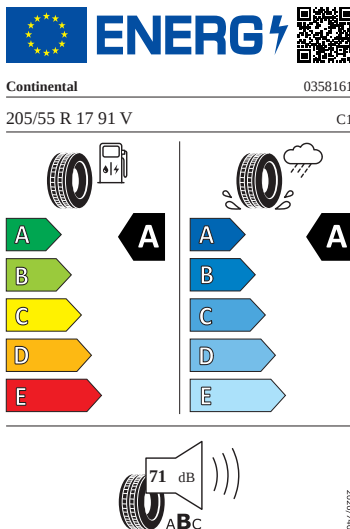

Rezervy/pneumatiky

- Rezervní kolo (neplnohodnotné) s příslušenstvím

Kola

- Mensa Aero 17"
- Kola z lehké slitiny 7J x 17

Interiér

- •
- •
- 12 V zásuvka v zavazadlovém prostoru
- Bez hlavice řídicí páky
- Dekorační vložky
- Dveře a boční obložení
- Komfortní sedadla vpředu
- Kožený multifunkční volant, vyhřívaný s Tiptronic
- Nástupní lišty ve výřezech dveří
- Střední loketní opěrka vpředu

Exteriér

- Kryt vnějšího zpětného zrcátka a různé nastavbové díly v barvě vozidla
- Kryty pro kola z lehké slitiny
- Nárazníky v barvě vozidla
- Ozdobné lišty chromované
- Pneumatiky s optimalizací valivého odporu 205/55 R17 91V
- Sada nápisů v základním provedení
- Zadní díl výfuku (standardní)

Energetické štítky pneumatik

- Continental 205.0/55.0 R17

- Goodyear 205.0/55.0 R17