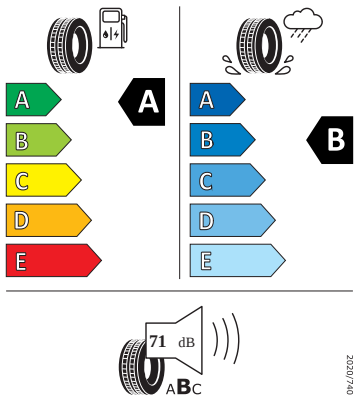

2020/740

- Pirelli 235/55 R19

PIRELLI

35641

235/55R19 101 T

C1