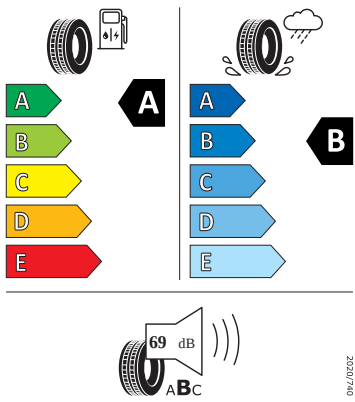

2020/740

- Hankook 235/55 R19