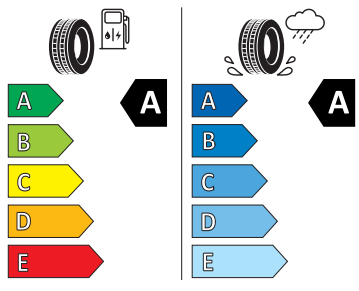

Hankook

1029031

235/55R19 101 T

C1

2020/7/40