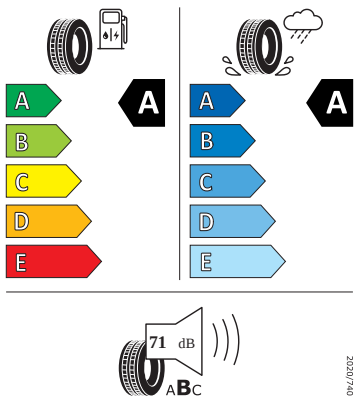

Vnější výbava

- Nápis na kapotě a na pátých dveřích v odstínu Dark Chrome
- Příprava pro tažné zařízení
- Střešní nosič - Dark Chrome
- Mechanické otevírání víka zavazadlového prostoru
- Lišty oken v odstínu Dark Chrome
- Zadní spoiler
- Vnější zpětná zrcátka elektricky nastavitelná a sklopná, vyhřívaná a automaticky odclonitelná u řidiče
- Parkovací senzory vpředu a vzadu
- LED přední světlomety
- Stěrač zadního okna s ostřikovačem
- LED zadní světla
- Ukazatel stavu kapaliny ostřikovačů

Vnitřní vybavení

- Multifunkční vyhřívaný kožený volant

Energetické štítky pneumatik

- Kumho 235/55 R19

KUMHO PS71

2327881

235/55 R19 101 T

C1