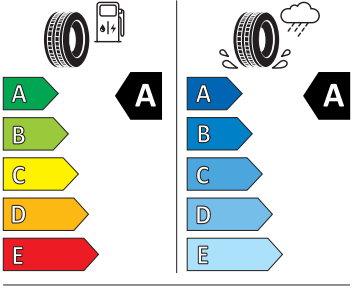

Continental

0358161

205/55 R 17 91 V

C1