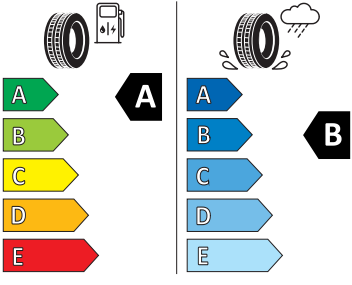

2020/740

- Goodyear 205/55 R17

GOODYEAR

546612

205/55R17 91 V

C1